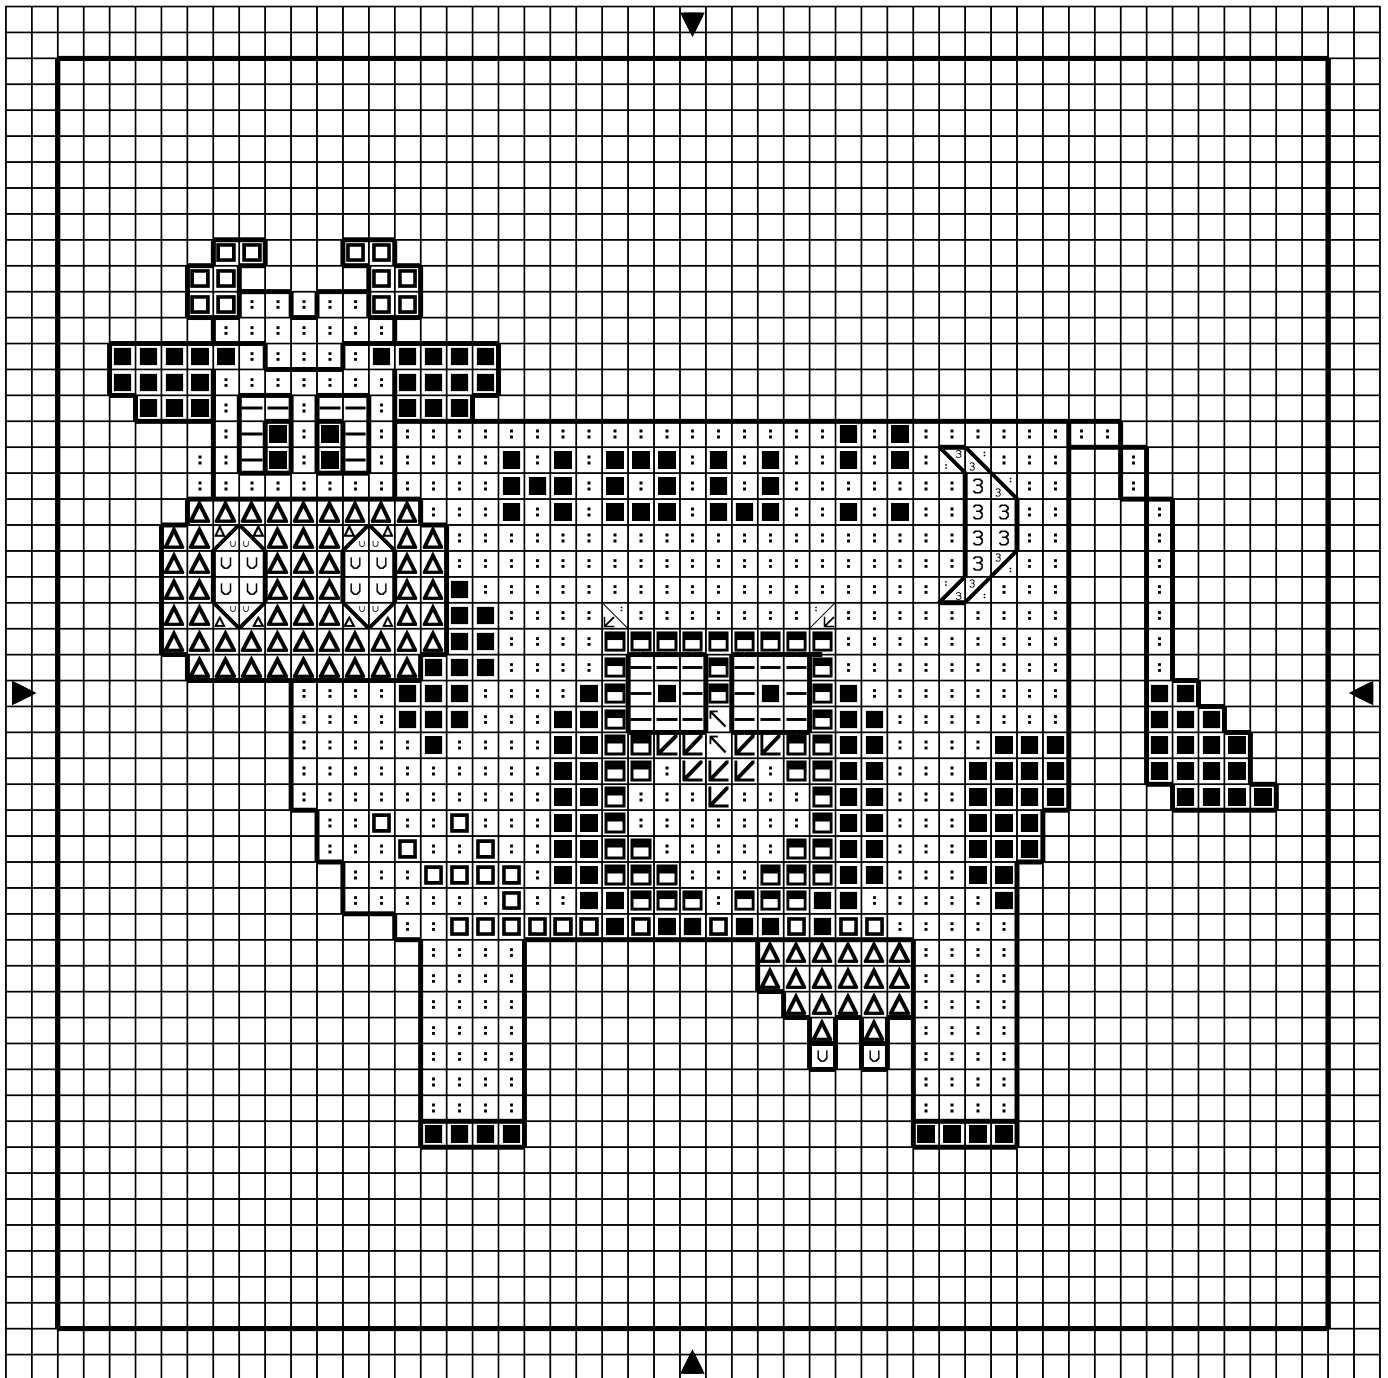

Opération JMFMV - Chouette

■	Noir	DMC 310	Anchor 403
◻	Gris fc	317	400
▤	Granit gris	318	
:	Blanc	Blanc	1
△	Vieux rose	3779	868
U	Rose guimauve	151	
↖	Or cl	676	891
◻	Marron	400	351
—	Jaune Pâle	746	275
3	Citron	307	

Points arrière

—	Noir	310	403
---	------	-----	-----

Dessiné par: Manou

Copyright <http://silepointcompte.free.fr/>

Opération JMFMV - Chouette

	Noir	DMC 310	Anchor 403
	Gris fc	317	400
	Granit gris	318	
	Blanc	Blanc 1	
	Vieux rose	3779	868
	Rose guimauve	151	
	Or cl	676	891
	Marron	400	351
	Jaune Pâle	746	275
	Citron	307	

Points arrière

 Noir 310 403

Dessiné par: Manou

Copyright <http://silepointcompte.free.fr/>