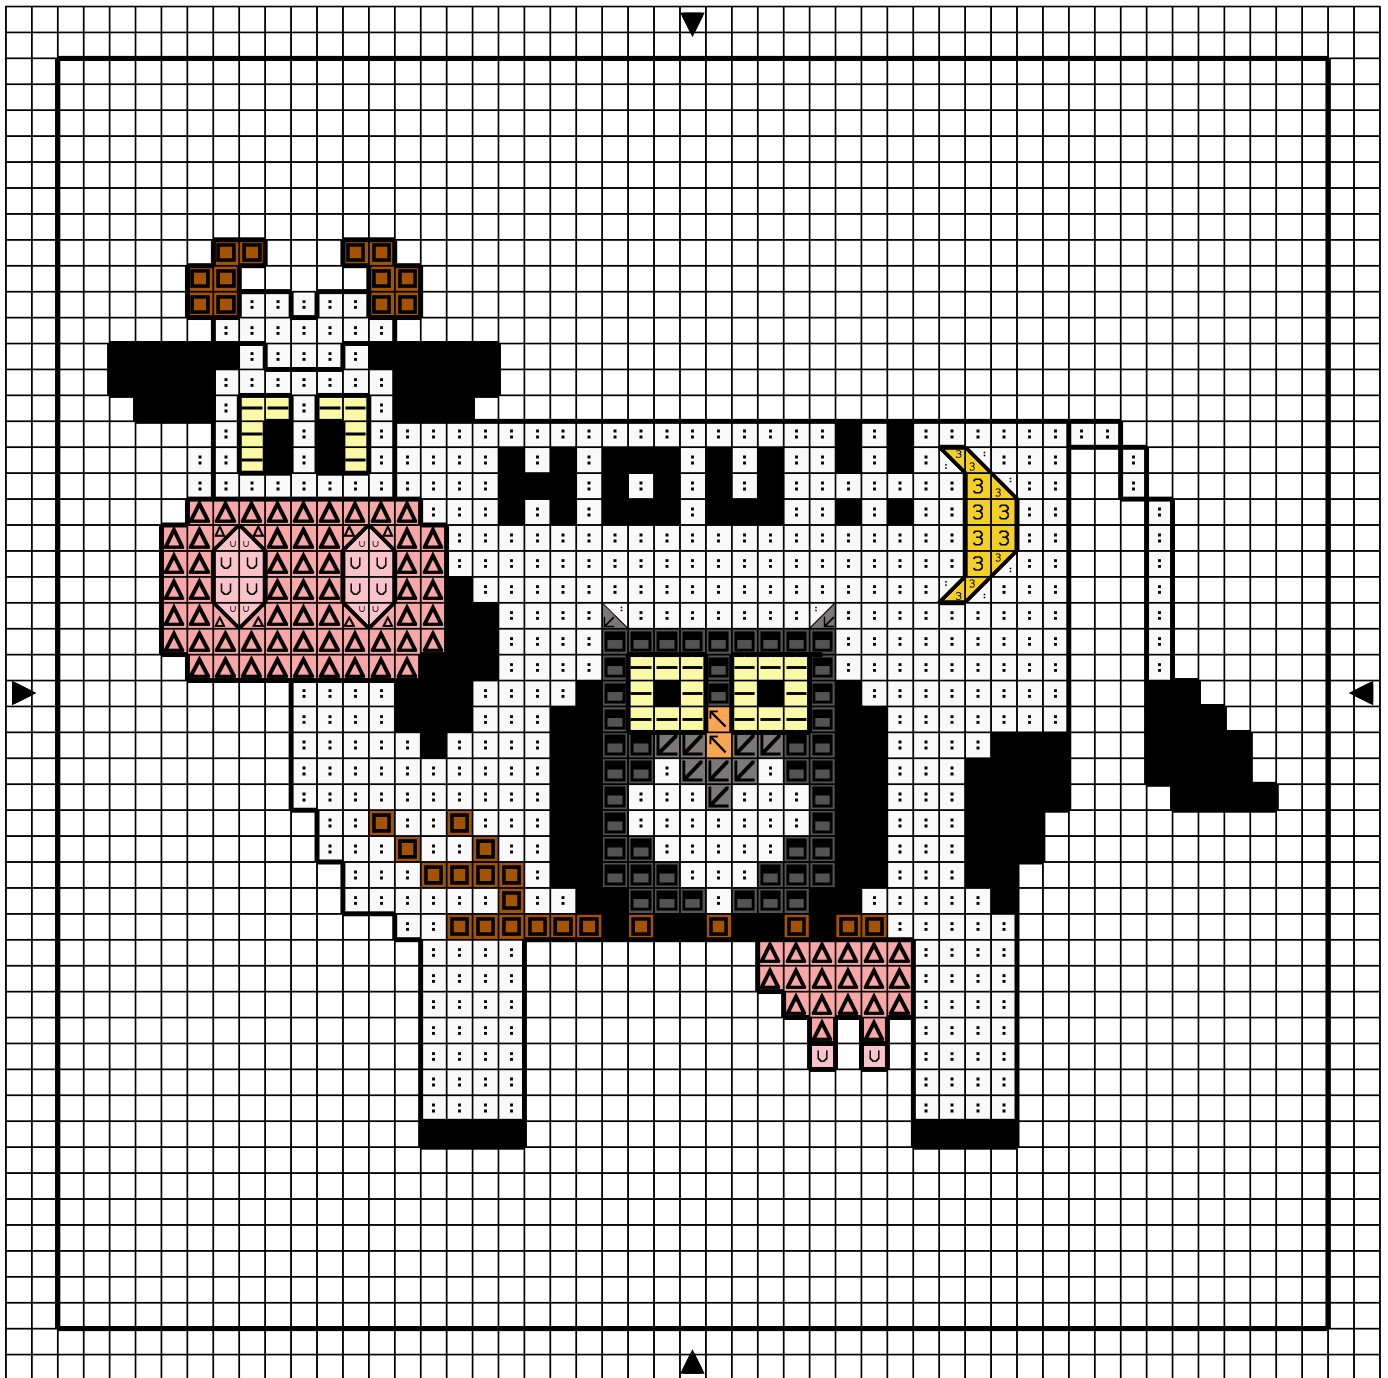

Opération JMFMV - Chouette

■	Noir	DMC 310	Anchor 403
◻	Gris fc	317	400
▤	Granit gris	318	
:	Blanc	Blanc	1
△	Vieux rose	3779	868
U	Rose guimauve	151	
↖	Or cl	676	891
◻	Marron	400	351
—	Jaune Pâle	746	275
3	Citron	307	

Points arrière

—	Noir	310	403
---	------	-----	-----

Dessiné par: Manou

Copyright <http://silepointcompte.free.fr/>

Opération JMFMV - Chouette

	Noir	DMC 310	Anchor 403
	Gris fc	317	400
	Granit gris	318	
	Blanc	Blanc 1	
	Vieux rose	3779	868
	Rose guimauve	151	
	Or cl	676	891
	Marron	400	351
	Jaune Pâle	746	275
	Citron	307	

Points arrière

 Noir 310 403

Dessiné par: Manou

Copyright <http://silepointcompte.free.fr/>